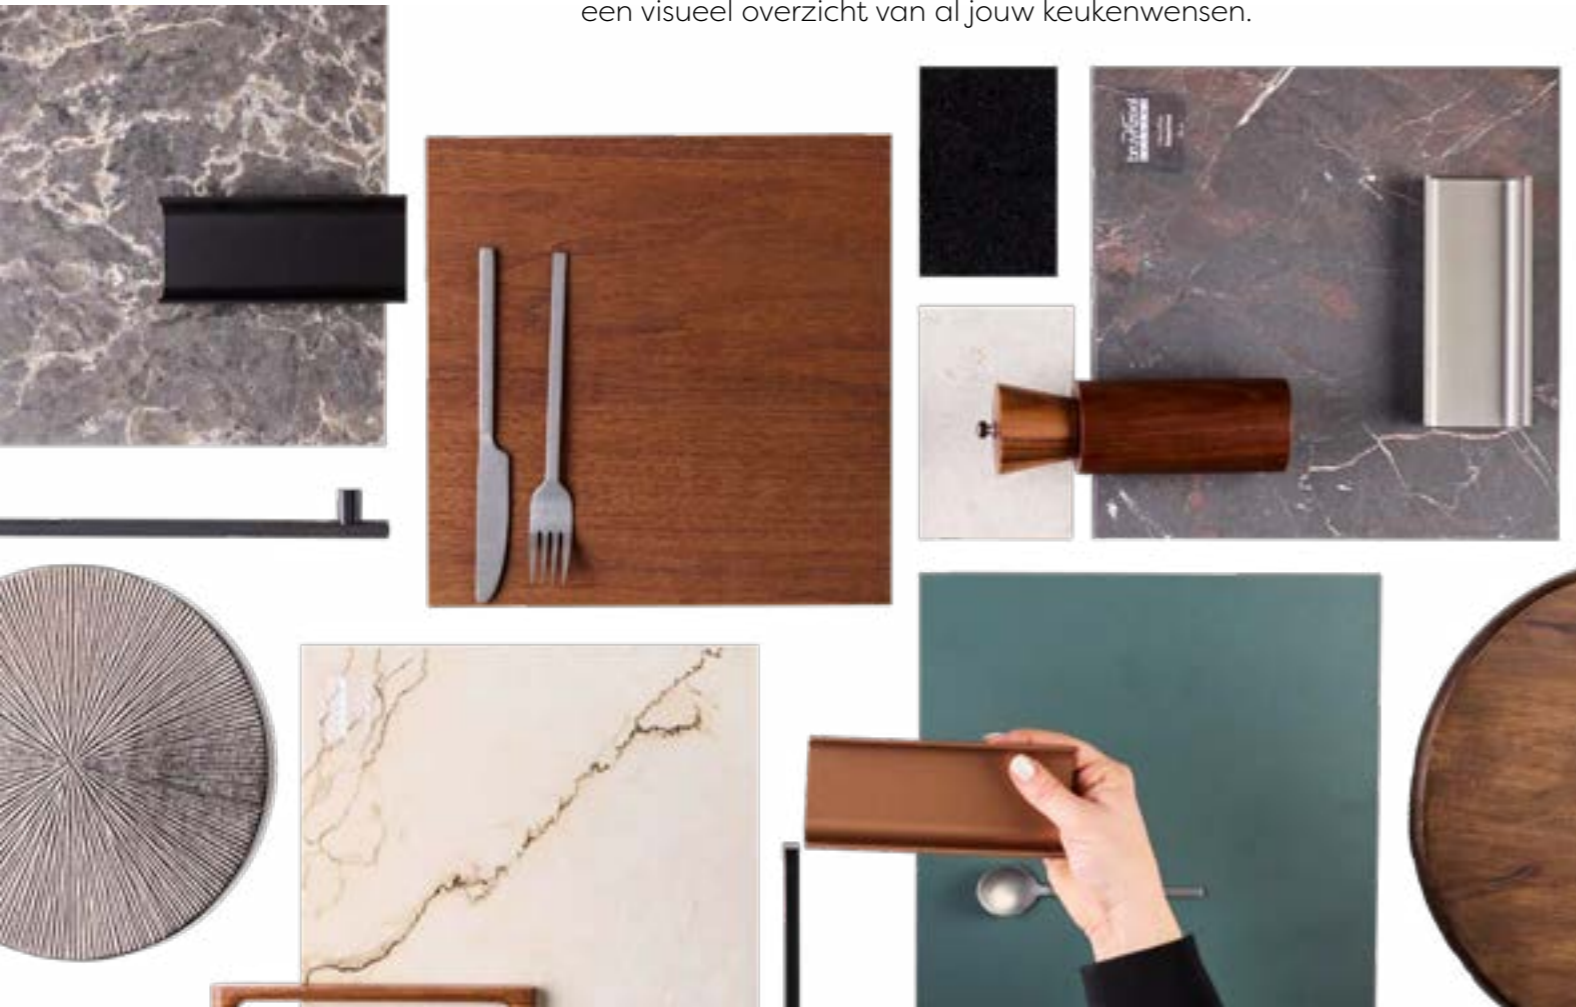

Maak je eigen moodboard

De keukens vinden die bij jou past?

Met de Moodboard Maker creëer je in 10 simpele stappen een visueel overzicht van al jouw keukenwensen.