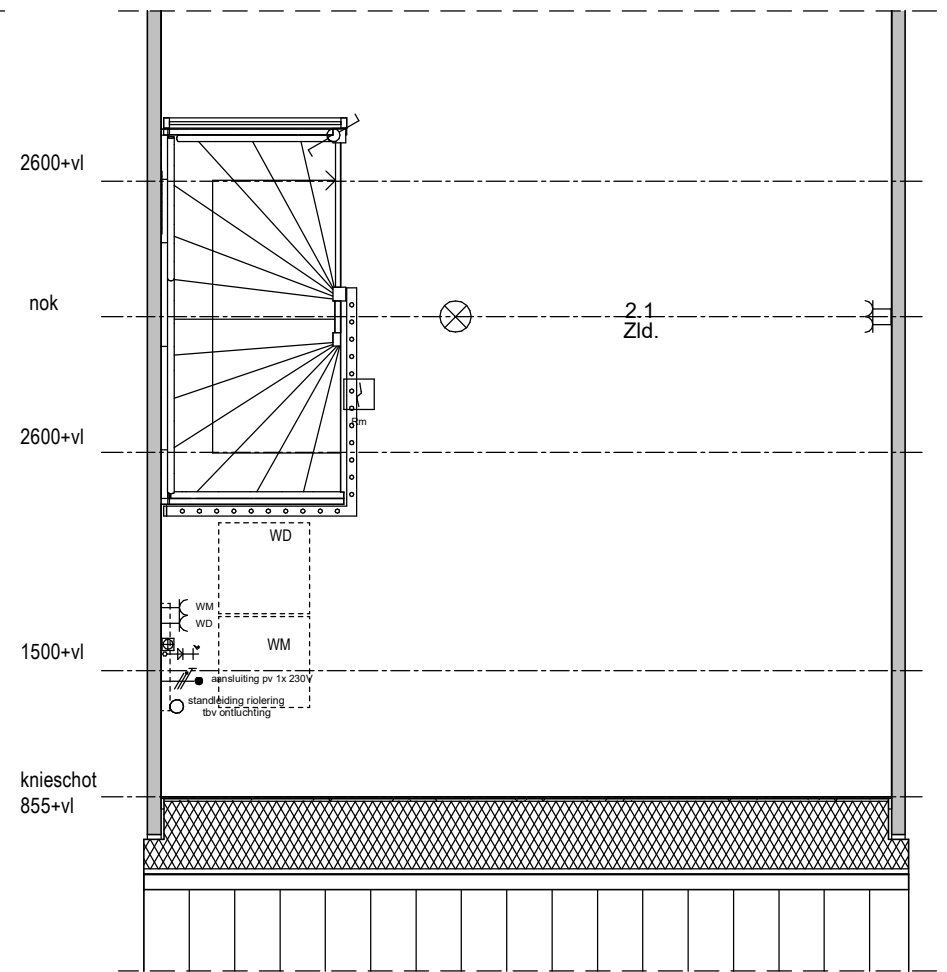

8.5.1.3 - Positie wasmachine/droger in badkamer [Standaard]

8.5.1.1 - Positie wasmachine/droger op zolder\* [Optie]

\*Ten behoeve van het leidingwerk wordt een energiezuil (houten bord inclusief leidingwerk van 6x71x120cm) geplaatst.

8.5.1.5 - Positie wasmachine/droger trapkast beneden (gestapeld) [Optie]  
(Alleen mogelijk i.c.m. optie 6.4.1.3 - Grote trapkast\*)

\*Ten behoeve van het leidingwerk wordt een energiezuil (houten bord inclusief leidingwerk van 6x25x178,5cm) geplaatst.