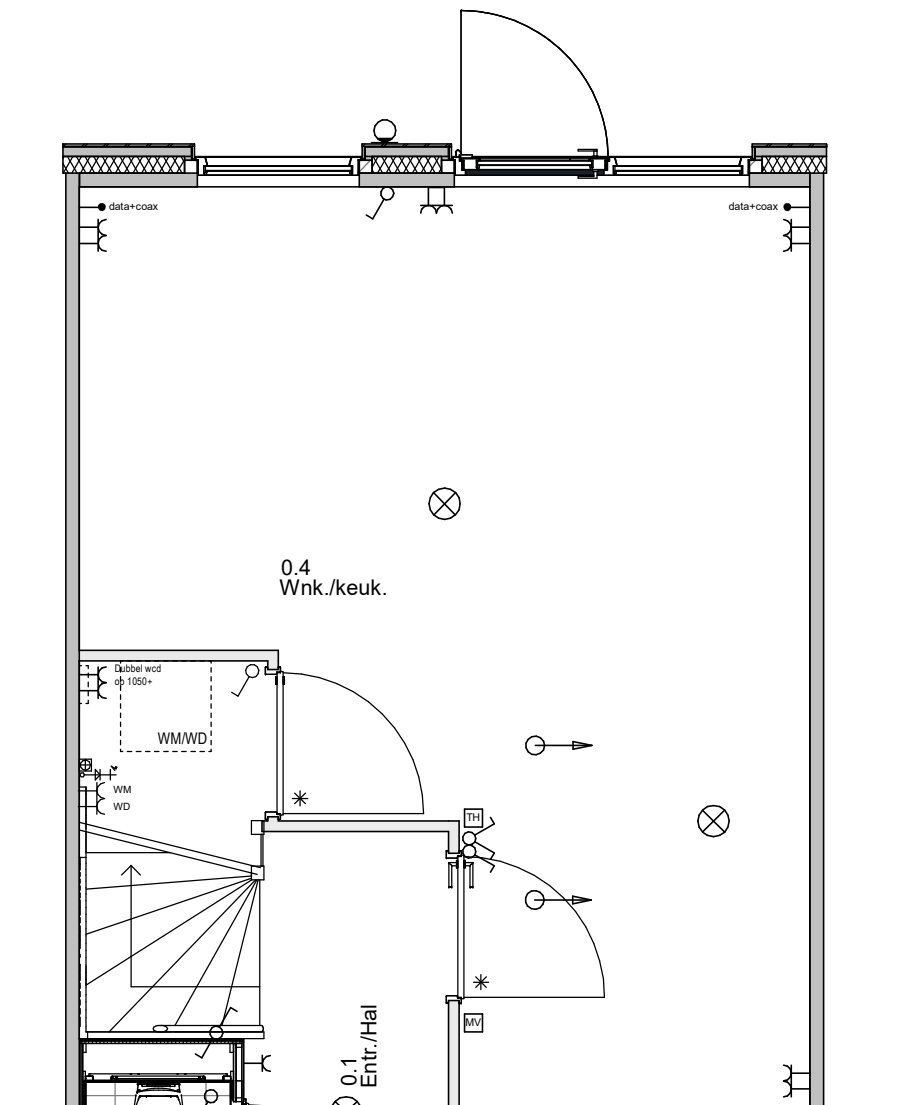

8.5.1.3 - Positie wasmachine/droger in badkamer [Standaard]

8.5.1.1 - Positie wasmachine/droger op zolder\* [Optie]

\*Ten behoeve van het leidingwerk wordt een energiezuil (houten bord inclusief leidingwerk van 6x71x120cm) geplaatst.

8.5.1.5 - Positie wasmachine/droger trapkast beneden (gestapeld) [Optie]  
(Alleen mogelijk i.c.m. optie 6.4.1.3 - Grote trapkast\*)

\*Ten behoeve van het leidingwerk wordt een energiezuil (houten bord inclusief leidingwerk van 6x25x178,5cm) geplaatst.