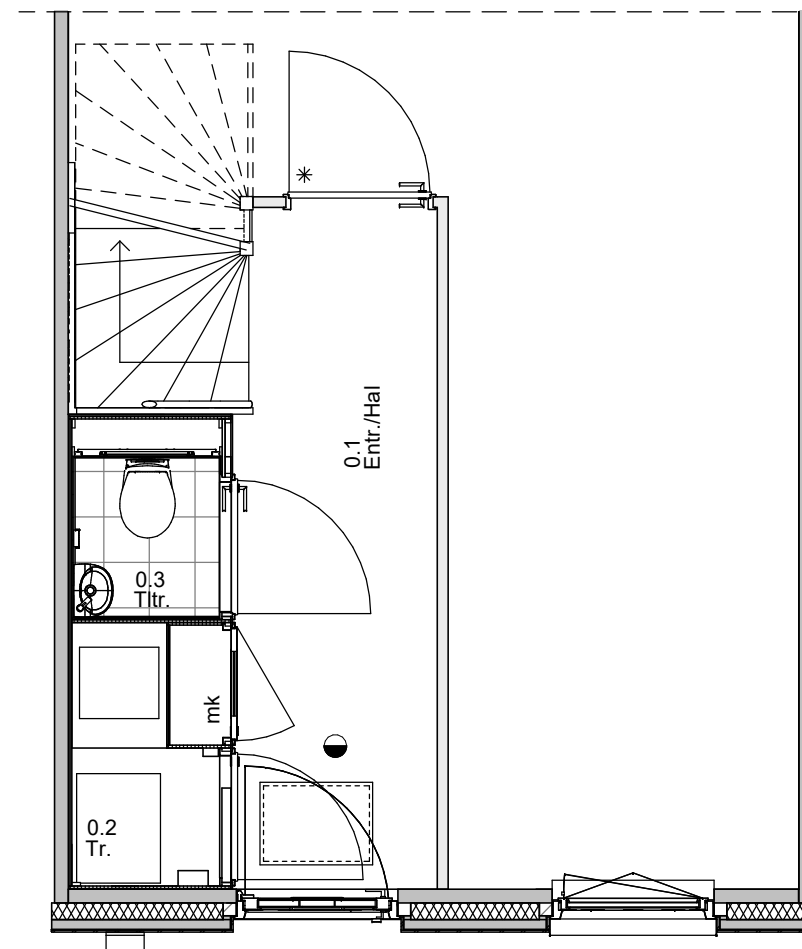

6.3.3.1 - Deur in lange zijde [Standaard]

6.3.3.2 - Deur naar kopse kant, korte zijde [Optie]

6.3.3.2 - Deur naar kopse kant, korte zijde

Fijn Wonen is continu in ontwikkeling om te bewerkstelligen dat het product betaalbaar, comfortabel en toekomstbestendig blijft met de beste support en zekerheid. Daarnaast zijn ook de eisen vanuit regelgeving, wensen vanuit opdrachtgevers en productiemethodes constant in ontwikkeling. Fijn Wonen behoudt zich dan ook het recht voor om wijzigingen door te voeren in haar producten, waarbij de kwaliteit van wijzigingen altijd uitgaat boven eerder aangeboden productversies.

● PROJECT
Fijn Wonen Nieuwbouw

● ONDERDEEL
6.3.3 - Verplaatsen
binnendeur woonkamer

DATUM: 28-10-2021
GEWIJZIGD: 05-03-2024
GETEKEND: MMe/GM
SCHAAL: 1:50

● VERSIE
Fijn Wonen 3.0

TEKENINGNR.: 6.3.3.1 / 6.3.3.2 OPT 6.3.3