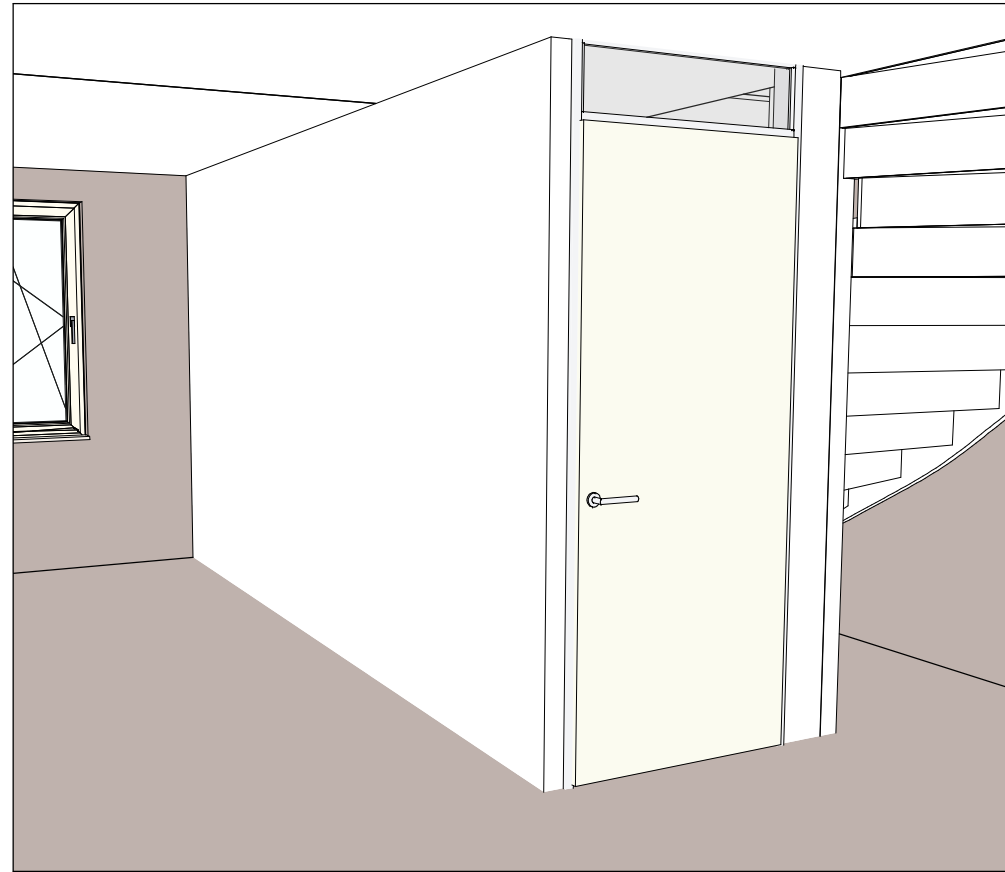

6.3.3.1 - Deur in lange zijde [Standaard]

6.3.3.2 - Deur naar kopse kant, korte zijde [Optie]

6.3.3.2 - Deur naar kopse kant, korte zijde

Fijn Wonen is continu in ontwikkeling om te bewerkstelligen dat het product betaalbaar, comfortabel en toekomstbestendig blijft met de beste support en zekerheid. Daarnaast zijn ook de eisen vanuit regelgeving, wensen vanuit opdrachtgevers en productiemethodes constant in ontwikkeling. Fijn Wonen behoudt zich dan ook het recht voor om wijzigingen door te voeren in haar producten, waarbij de kwaliteit van wijzigingen altijd uitgaat boven eerder aangeboden productversies.

● PROJECT
Fijn Wonen Nieuwbouw

● ONDERDEEL
6.3.3 - Verplaatsen
binnendeur woonkamer

DATUM: 28-10-2021
GEWIJZIGD: 05-03-2024
GETEKEND: MMe/GM
SCHAAL: 1:50

● VERSIE
Fijn Wonen 3.0

TEKENINGNR.: 6.3.3.1 / 6.3.3.2 OPT 6.3.3