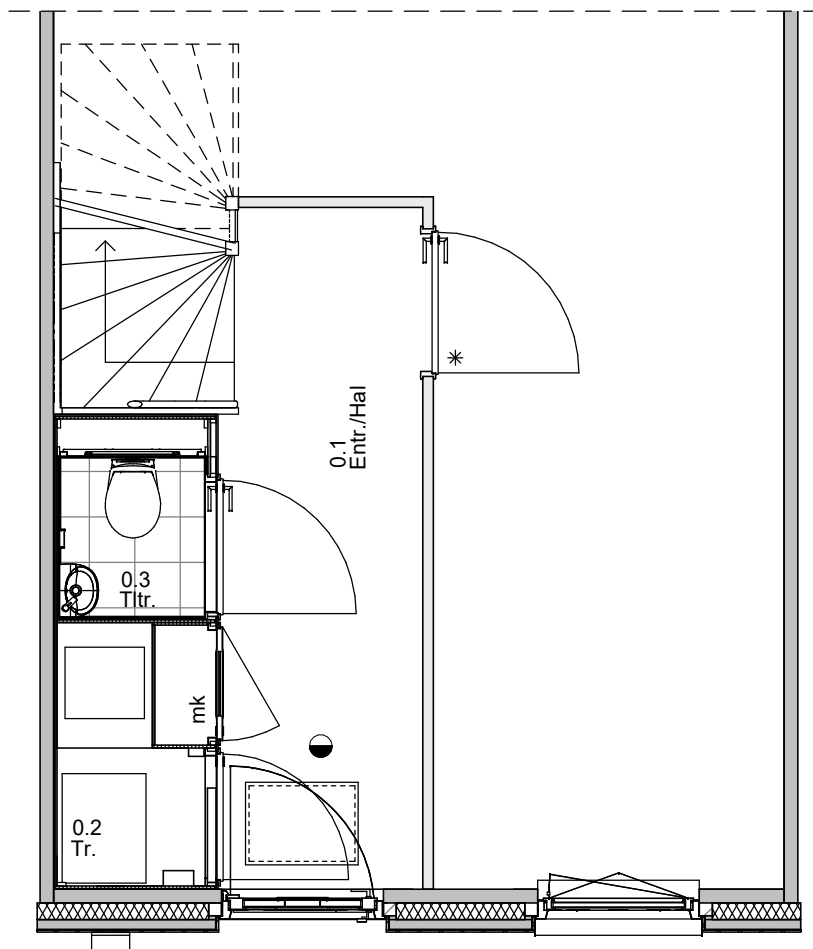

6.3.3.1 - Deur in lange zijde [Standaard]

6.3.3.2 - Deur naar kopse kant, korte zijde [Optie]

6.3.3.2 - Deur naar kopse kant, korte zijde

Fijn Wonen is continu in ontwikkeling om te bewerkstelligen dat het product betaalbaar, comfortabel en toekomstbestendig blijft met de beste support en zekerheid. Daarnaast zijn ook de eisen vanuit regelgeving, wensen vanuit opdrachtgevers en productiemethodes constant in ontwikkeling. Fijn Wonen behoudt zich dan ook het recht voor om wijzigingen door te voeren in haar producten, waarbij de kwaliteit van wijzigingen altijd uitgaat boven eerder aangeboden productversies.

● PROJECT
Fijn Wonen Nieuwbouw

● ONDERDEEL
6.3.3 - Verplaatsen
binnendeur woonkamer

DATUM: 28-10-2021
GEWIJZIGD: 05-03-2024
GETEKEND: MMe/GM
SCHAAL: 1:50

● VERSIE
Fijn Wonen 3.0

TEKENINGNR.: 6.3.3.1 / 6.3.3.2 OPT 6.3.3