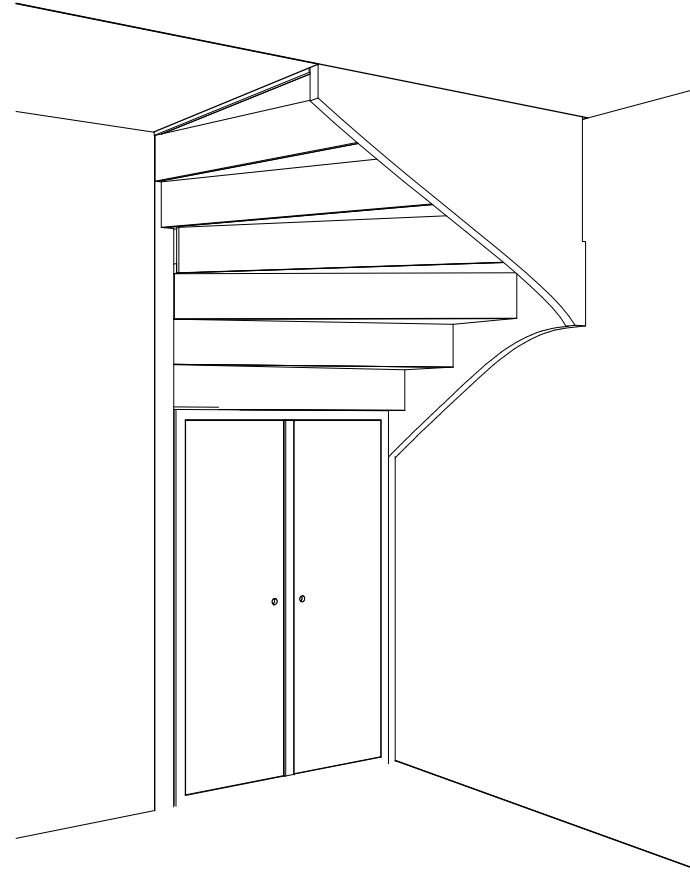

6.4.1.1 Geen trapkast (standaard)

6.4.1.2 Kleine trapkast (optie)

6.4.1.3 Grote trapkast (optie)

Renvooi; installaties

	Enkeelpolige schakelaar		Aansluiting plafondlichtpunt
	Serienschakelaar		Aansluiting wandlichtpunt
	Hotelschakelaar		Aansluiting buitenlichtpunt (waterdicht)
	Enkelvoudige wandcontactdoos		Leiding t.b.v. DATA + COAX / bedraad (DATA = UTP CAT-5)
	WM Enkelvoudige wandcontactdoos t.b.v. wasmachine		Aardpunt
	WD Enkelvoudige wandcontactdoos t.b.v. droger		Beldrukker 1050+ vloer
	Tweevoudige wandcontactdoos		Schel
	Aansluiting PV installatie 1x230V		Rookmelder (230V)
	Keukenapparatuur		Atzugpunt t.b.v. ventilatie
	Koken 2x230V		Atzugpunt t.b.v. ventilatie
	Elektrische radiator		Inblaaventil t.b.v. ventilatie
	Thermostaat		Wasmachinekraan
	Schakelaar mechanische ventilatie		KW Algedopte koudwaterleiding
			WW Algedopte warmwaterleiding
			VWA Vullwater afvoer
			VVWD Vervoudig wandcontactdoor (opbouw)
			HWA Hemelwater afvoer

Hoogte WCD en schakelmateriaal:
 - WCD in vertielfruimtes 300+ vloer
 - Schakelaars 1050+ vloer
 - WCD i.c.m. schakelaar 1050+ vloer

6.4.1.2 - Kleine trapkast 6.4.1.3 - Grote trapkast

Fijn Wonen is continu in ontwikkeling om te bewerkstelligen dat het product betaalbaar, comfortabel en toekomstbestendig blijft met de beste support en zekerheid. Daarnaast zijn ook de eisen vanuit regelgeving, wensen vanuit opdrachtgevers en productiemethodes constant in ontwikkeling. Fijn Wonen behoudt zich dan ook het recht voor om wijzigingen door te voeren in haar producten, waarbij de kwaliteit van wijzigingen altijd uitgaat boven eerder aangeboden productversies

Ten behoeve van het leidingwerk wordt een energiezuil (houten bord inclusief leidingwerk van 6x25x178,5cm) geplaatst.

PROJECT
Fijn Wonen Nieuwbouw

ONDERDEEL
6.4.1 Aanwezigheid/ type trapkast

DATUM: 22-03-2024