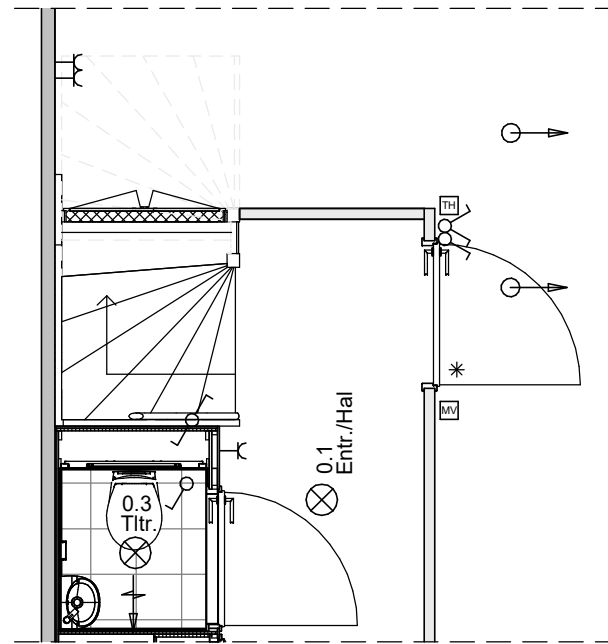

6.4.1.1 Geen trapkast (standaard)

6.4.1.2 Kleine trapkast (optie)

6.4.1.3 Grote trapkast (optie)

Renvooi; installaties

	Enkeelpolige schakelaar		Aansluiting plafondlichtpunt
	Serienschakelaar		Aansluiting wandlichtpunt
	Hotelschakelaar		Aansluiting buitenlichtpunt (waterdicht)
	Enkelvoudige wandcontactdoos		Leiding t.b.v. DATA + COAX / bedraad (DATA = UTP CAT-5)
	WM Enkelvoudige wandcontactdoos t.b.v. wasmachine		Aardpunt
	WD Enkelvoudige wandcontactdoos t.b.v. droger		Beldrukker 1050+ vloer
	Tweevoudige wandcontactdoos		Schel
	Aansluiting PV installatie 1x230V		Rookmelder (230V)
	Keukenapparatuur		Atzugpunt t.b.v. ventilatie
	Koken 2x230V		Atzugpunt t.b.v. ventilatie
	Elektrische radiator		Inblaaventil t.b.v. ventilatie
	Thermostaat		Wasmachinekraan
	Schakelaar mechanische ventilatie		KW Algedopte koudwaterleiding
			WW Algedopte warmwaterleiding
			VWA Vullwater afvoer
			VVWD Vervoudig wandcontactdoor (opbouw)
			HWA Hemelwater afvoer

Ten behoeve van het leidingwerk wordt een energiezuil (houten bord inclusief leidingwerk van 6x25x178,5cm) geplaatst.

PROJECT
Fijn Wonen Nieuwbouw

ONDERDEEL
6.4.1 Aanwezigheid/ type trapkast

DATUM: 22-03-2024