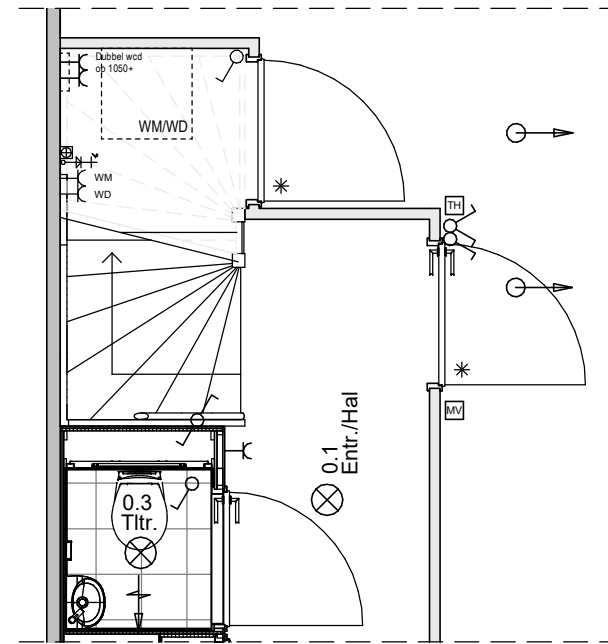

6.4.1.1 Geen trapkast (standaard)

6.4.1.2 Kleine trapkast (optie)

6.4.1.3 Grote trapkast (optie)

Renvooi; installaties

	Enkeelpolige schakelaar		Aansluiting plafondlichtpunt
	Serienschakelaar		Aansluiting wandlichtpunt
	Hotelschakelaar		Aansluiting buitenlichtpunt (waterdicht)
	Enkelvoudige wandcontactdoos		Leiding t.b.v. DATA + COAX / bedraad (DATA = UTP CAT-5)
	WM Enkelvoudige wandcontactdoos t.b.v. wasmachine		Aardpunt
	WD Enkelvoudige wandcontactdoos t.b.v. droger		Beldrukker 1050+ vloer
	Tweevoudige wandcontactdoos		Schel
	Aansluiting PV installatie 1x230V		Rookmelder (230V)
	Keukenapparatuur		Atzugpunt t.b.v. ventilatie
	Koken 2x230V		Atzugpunt t.b.v. ventilatie
	Elektrische radiator		Inblaaventil t.b.v. ventilatie
	Thermostaat		Wasmachinekraan
	Schakelaar mechanische ventilatie		KW Algedopte koudwaterleiding
			WW Algedopte warmwaterleiding
			VWA Vullwater afvoer
			VVWD Vervoudig wandcontactdoor (opbouw)
			HWA Hemelwater afvoer

Ten behoeve van het leidingwerk wordt een energiezuil (houten bord inclusief leidingwerk van 6x25x178,5cm) geplaatst.

PROJECT
Fijn Wonen Nieuwbouw

ONDERDEEL
6.4.1 Aanwezigheid/ type trapkast

DATUM: 22-03-2024