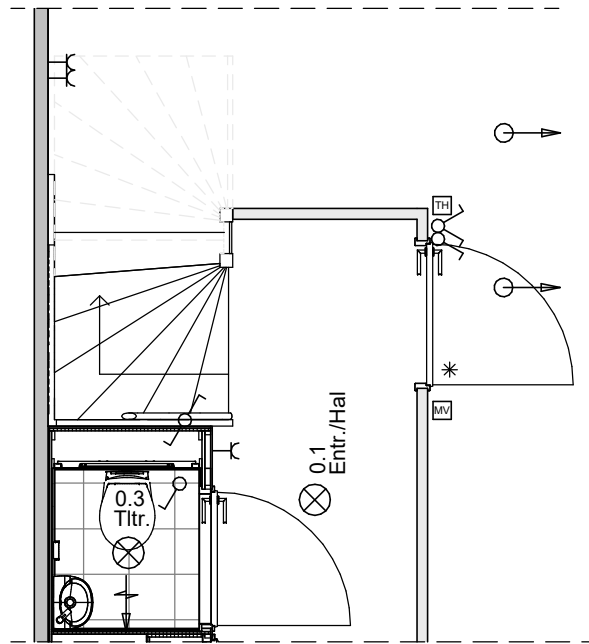

6.4.1.1 Geen trapkast (standaard)

6.4.1.2 Kleine trapkast (optie)

6.4.1.3 Grote trapkast (optie)

Renvooi; installaties

	Enkeelpolige schakelaar		Aansluiting plafondlichtpunt
	Serienschakelaar		Aansluiting wandlichtpunt
	Hotelschakelaar		Aansluiting buitenlichtpunt (waterdicht)
	Enkelvoudige wandcontactdoos		Leiding t.b.v. DATA + COAX / bedraad (DATA = UTP CAT-5)
	WM Enkelvoudige wandcontactdoos t.b.v. wasmachine		Aardpunt
	WD Enkelvoudige wandcontactdoos t.b.v. droger		Beldrukker 1050+ vloer
	Tweevoudige wandcontactdoos		Schel
	Aansluiting PV installatie 1x230V		Rookmelder (230V)
	Keukenapparatuur		Atzugpunt t.b.v. ventilatie
	Koken 2x230V		Atzugpunt t.b.v. ventilatie
	Elektrische radiator		Inblaaventil t.b.v. ventilatie
	Thermostaat		Wasmachinekraan
	Schakelaar mechanische ventilatie		KW Algedopte koudwaterleiding
			WW Algedopte warmwaterleiding
			VWA Vullwater afvoer
			VVWD Vervoudig wandcontactdoor (opbouw)
			HWA Hemelwater afvoer

Ten behoeve van het leidingwerk wordt een energiezuil (houten bord inclusief leidingwerk van 6x25x178,5cm) geplaatst.

PROJECT
Fijn Wonen Nieuwbouw

ONDERDEEL
6.4.1 Aanwezigheid/ type trapkast

DATUM: 22-03-2024