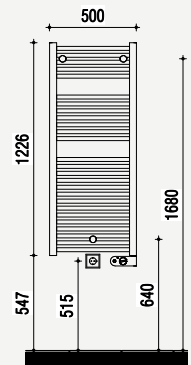

Maatvoering en plattegrond

2&3-serie
Luxe

Zijaanzichten

Aanzicht toilet - Luxe

Aanzicht fontein - Luxe

Aanzicht toiletrolhouder - Luxe

Aanzicht wastafel - Luxe

Aanzicht douche - Luxe
Douchebak ligt 5 mm verdiept ten opzichte van bovenkant tegelwerk