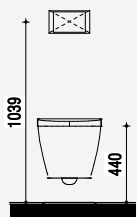

Douchevloer

Betongrijs, 90x90cm

Wandtegel

Wit glanzend
15x30 cm liggend
Voeg: zilvergrijs

Accentwandtegel

Donkergrijs glanzend
15x30 cm liggend
Voeg: zilvergrijs
Voor de wand achter de wastafel

Glaspaneel

Grijs

Maatvoering en plattegrond

2&3-serie
Luxe

Zijaanzichten

Aanzicht toilet - Luxe

Aanzicht fontein - Luxe

Aanzicht toiletrolhouder - Luxe

Aanzicht wastafel - Luxe

Aanzicht douche - Luxe
Douchebak ligt 5 mm verdiept ten opzichte van bovenkant tegelwerk