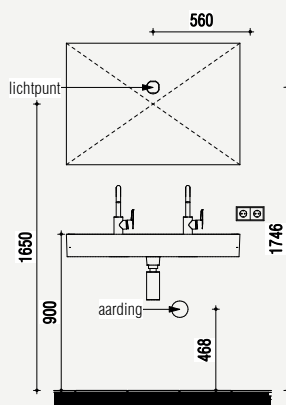

Maatvoering en plattegrond

2&3-serie
Luxe

Zijaanzichten

Aanzicht toilet - Luxe

Aanzicht fontein - Luxe

Aanzicht toiletrolhouder - Luxe

Aanzicht wastafel - Luxe

Aanzicht douche - Luxe
Douchebak ligt 5 mm verdiept ten opzichte van bovenkant tegelwerk