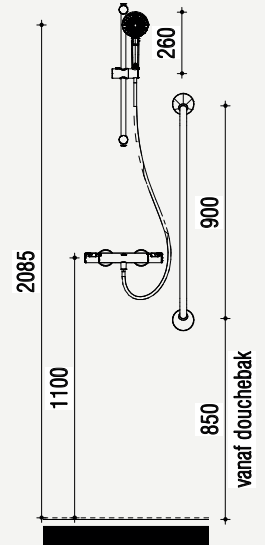

Maatvoering en plattegrond

2&3-serie
Luxe

Zijaanzichten

Aanzicht toilet - Luxe

Aanzicht fontein - Luxe

Aanzicht toiletrolhouder - Luxe

Aanzicht wastafel - Luxe

Aanzicht douche - Luxe
Douchebak ligt 5 mm verdiept ten opzichte van bovenkant tegelwerk

Het is een optie om de hoogte van het toilet met 2,5 cm te verhogen naar 46,5 cm in zowel het toilet als de badkamer.

Extra opties

Mindervalide voorzieningen

Badkamer

Ergonomische douchezitting

Kunststof zitting
Opklapbaar Zitbreedte
450mm Zitdiepte
405mm Tot 150kg
In wit

Aanzicht zijje - Mindervalide

Gemeten vanaf de douchebak.
Douchebak ligt 5 mm verdiept
ten opzichte van bovenkant
tegelwerk

Aanzicht douche - Mindervalide

Douchebak ligt 5 mm
verdiept ten opzichte van
bovenkant tegelwerk