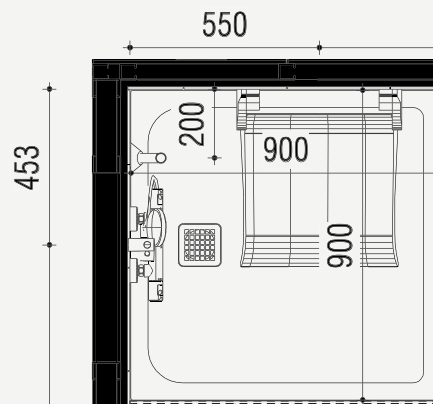

Aanzicht zijje - Mindervalide

Gemeten vanaf de douchebak.
Douchebak ligt 5 mm verdiept
ten opzichte van bovenkant
tegelwerk