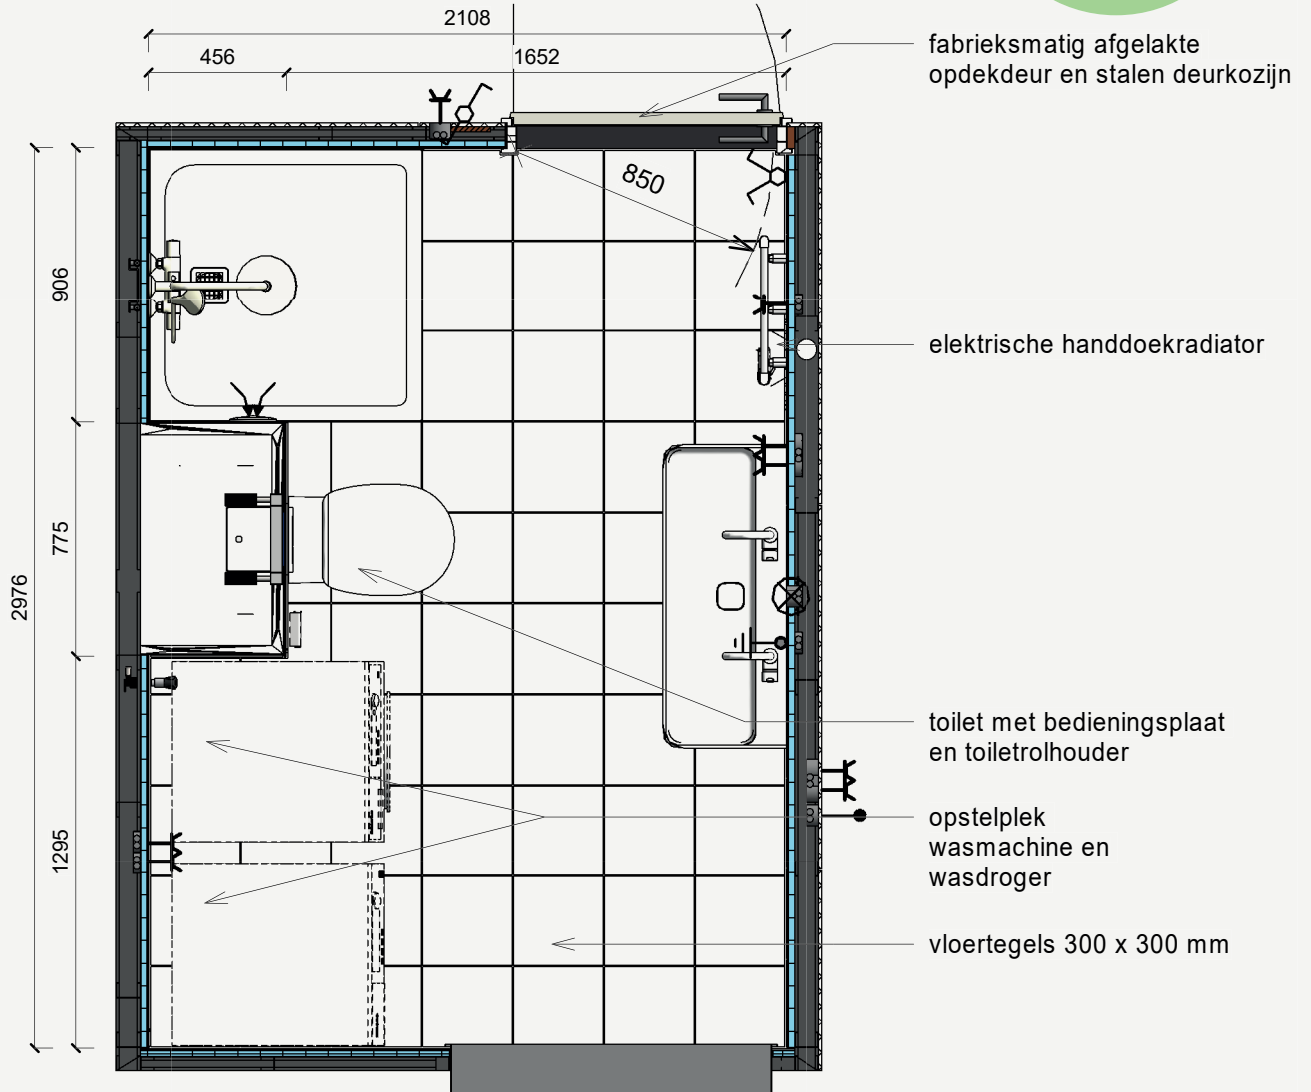

Maatvoering en plattegrond

2&3-serie
Luxe

Zijaanzichten

Aanzicht toilet - Luxe

Aanzicht fontein - Luxe

Aanzicht toiletrolhouder - Luxe

Aanzicht wastafel - Luxe

Aanzicht douche - Luxe
Douchebak ligt 5 mm verdiept ten opzichte van bovenkant tegelwerk