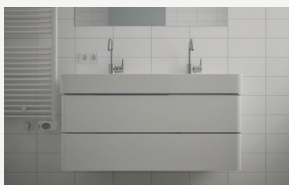

Onderkast in 2 kleuren

Wit