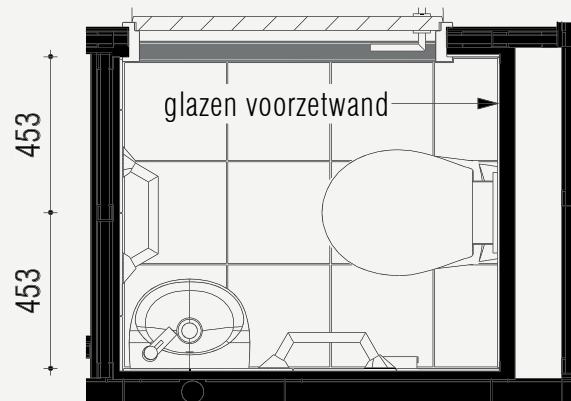

90 cm in badkamer
RVS/ wit

Toilet

2x horizontale ergobeugel

30 cm
2 stuks
RVS/ wit

Aanzicht toilet beugel - Mindervalide

Afwerking en schoonmaaktips

Electra

De sanitaire ruimtes zijn voorzien van stopcontacten en een aansluitpunt voor wandverlichting. Daarnaast is er een aansluitpunt voor plafondverlichting.