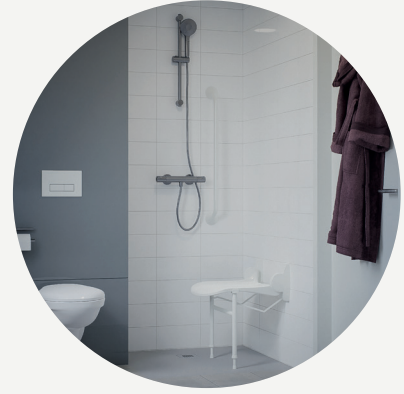

Extra opties

Mindervalide voorzieningen