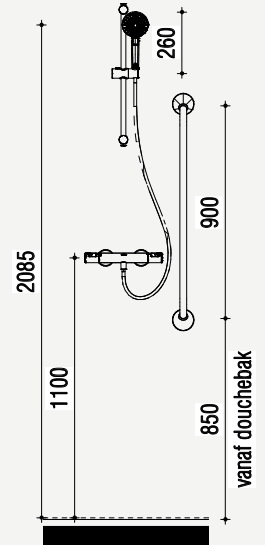

Extra opties

Mindervalide voorzieningen

Badkamer

Ergonomische douchezitting

Kunststof zitting
Opklapbaar Zitbreedte
450mm Zitdiepte
405mm Tot 150kg
In wit

Aanzicht zijje - Mindervalide

Gemeten vanaf de douchebak.
Douchebak ligt 5 mm verdiept
ten opzichte van bovenkant
tegelwerk

Aanzicht douche - Mindervalide

Douchebak ligt 5 mm
verdiept ten opzichte van
bovenkant tegelwerk

Hulppootset

Scharniert met zitting
mee Traploos in
hoogte verstelbaar
Tot 300kg
In rvs/wit

In badkamer: verticale ergobeugel