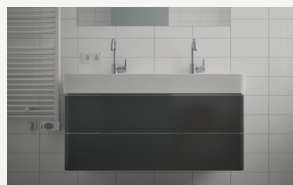

Excellent uitrusting badkamer

Een sanitairpakket met:

- Wandcloset (bedieningsplaat, closetrolhouder)
- Wastafel met onderkastje en twee kranen
- Spiegel
- Gecombineerde regendoucheset
- Vlak geïntegreerde douchevloer

De vloeren en wanden in de badkamer en het toilet zijn betegeld met hoogwaardige tegels. De wand achter de wastafel van de badkamer kan eventueel in een accentkleur betegeld worden (zie te kiezen kleurtinten). De leidingschachten van badkamer en toilet zijn afgewerkt met een luxe en sfeervol glaspaneel.

Sanitairpakket Excellent

Pakket Excellent is ruimtelijk opgezet en bewoners kunnen volop genieten van een luxe douche en super-de-luxe toiletvoorzieningen. Pakket Excellent heeft de volgende inhoud:

Badkamer

Glazen douchewand zonder deur

Glazen douchewand met deur

Inbouwspotjes

Bad met ombouw in badkamer

Onderkast in 2 kleuren

Wit

Mat antraciet

Als er voor een bad wordt gekozen, gaat de wasmachine-aansluiting naar de zolder. M.u.v. de tweelaagse woningen; dan gaat deze naar de grote trapkast. Bij de keuze voor een ligbad wordt daarnaast in overeenstemming met het bouwbesluit, de draairichting van het raam geblokkeerd en kan het raam alleen kiepen.