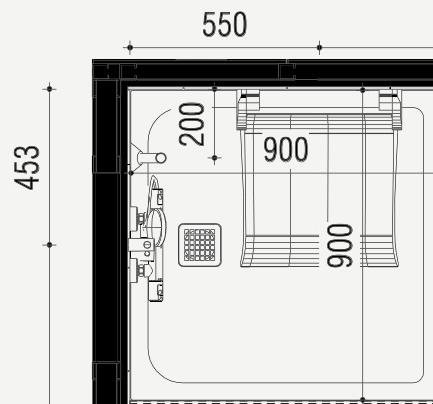

Extra opties

Mindervalide voorzieningen

Badkamer

Ergonomische douchezitting

Kunststof zitting
Opklapbaar Zitbreedte
450mm Zitdiepte
405mm Tot 150kg
In wit

Aanzicht zijje - Mindervalide

Gemeten vanaf de douchebak.
Douchebak ligt 5 mm verdiept
ten opzichte van bovenkant
tegelwerk