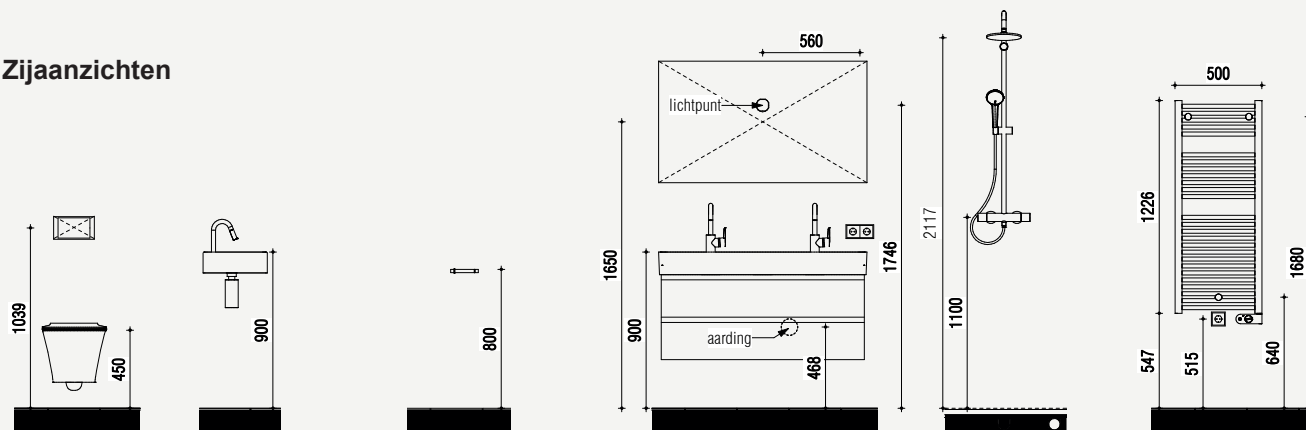

Maatvoering en plattegrond

2&3-serie
Excellent

Zijaanzichten

Aanzicht toilet - Excellent

Aanzicht fontein - Excellent

Aanzicht toiletrolhouder - Excellent

Aanzicht wastafel - Excellent

Aanzicht douche - Excellent

Glazen douchewand zonder deur

Glazen douchewand met deur

Inbouwspotjes

Bad met ombouw in badkamer

Onderkast in 2 kleuren

Wit

Mat antraciet

Als er voor een bad wordt gekozen, gaat de wasmachine-aansluiting naar de zolder. M.u.v. de tweelaagse woningen; dan gaat deze naar de grote trapkast. Bij de keuze voor een ligbad wordt daarnaast in overeenstemming met het bouwbesluit, de draairichting van het raam geblokkeerd en kan het raam alleen kiepen.