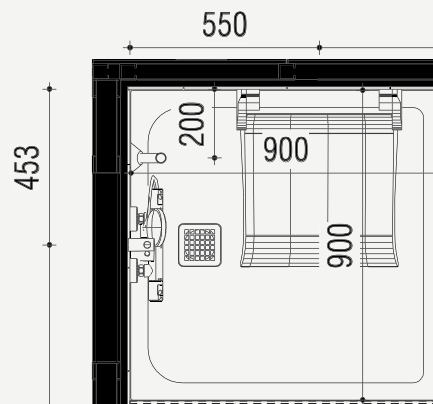

Toilet

2x horizontale ergobeugel

30 cm
2 stuks
RVS/ wit

Gemeten vanaf de douchebak.
Douchebak ligt 5 mm verdiept
ten opzichte van bovenkant
tegelwerk

Aanzicht douche - Mindervalide

Douchebak ligt 5 mm
verdiept ten opzichte van
bovenkant tegelwerk