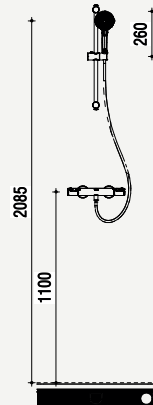

Toilet begane grond

 <p>Wandcloset diepspoel 520 mm wit</p>	 <p>Fontein 350 x 260 mm met kraangat met overloop wit</p>	 <p>Toiletkraan 5 l/min G1/2" koud chrom</p>
 <p>Oleas M2 bedieningspaneel mechanische bediening Wit</p>	 <p>Closetrolhouder zonder deksel RVS</p>	

Maatvoering en plattegrond

2&3-serie
Comfort

Zijaanzichten

Aanzicht toilet - Comfort

Aanzicht fontein - Comfort

Aanzicht toiletrolhouder - Comfort

Aanzicht wastafel - Comfort

Aanzicht douche - Comfort

Het is een optie om de hoogte van het toilet met 2,5 cm te verhogen naar 46,5 cm.

Extra opties

Mindervalide voorzieningen

Badkamer

Ergonomische douchezitting

Kunststof zitting
Opklapbaar Zitbreedte
450mm Zitdiepte
405mm Tot 150kg
In wit

Aanzicht zijje - Mindervalide

Gemeten vanaf de douchebak.
Douchebak ligt 5 mm verdiept
ten opzichte van bovenkant
tegelwerk

Aanzicht douche - Mindervalide

Douchebak ligt 5 mm
verdiept ten opzichte van
bovenkant tegelwerk