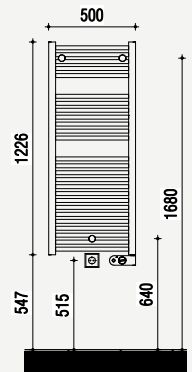

Toilet begane grond

 <p>Wandcloset diepspoel 520 mm wit</p>	 <p>Fontein 350 x 260 mm met kraangat met overloop wit</p>	 <p>Toiletkraan 5 l/min G1/2" koud chrom</p>
 <p>Oleas M2 bedieningspaneel mechanische bediening Wit</p>	 <p>Closetrolhouder zonder deksel RVS</p>	

Maatvoering en plattegrond

2&3-serie
Comfort

Zijaanzichten

Aanzicht toilet - Comfort

Aanzicht fontein - Comfort

Aanzicht toiletrolhouder - Comfort

Aanzicht wastafel - Comfort

Aanzicht douche - Comfort

Het is een optie om de hoogte van het toilet met 2,5 cm te verhogen naar 46,5 cm.

Extra opties

Mindervalide voorzieningen

Badkamer

Ergonomische douchezitting

Kunststof zitting
Opklapbaar Zitbreedte
450mm Zitdiepte
405mm Tot 150kg
In wit