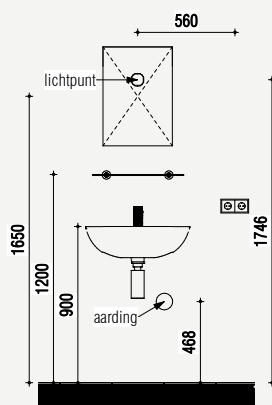

Toilet begane grond

 <p>Wandcloset diepspoel 520 mm wit</p>	 <p>Fontein 350 x 260 mm met kraangat met overloop wit</p>	 <p>Toiletkraan 5 l/min G1/2" koud chrom</p>
 <p>Oleas M2 bedieningspaneel mechanische bediening Wit</p>	 <p>Closetrolhouder zonder deksel RVS</p>	

Maatvoering en plattegrond

2&3-serie
Comfort

Zijaanzichten

Aanzicht toilet - Comfort

Aanzicht fontein - Comfort

Aanzicht toiletrolhouder - Comfort

Aanzicht wastafel - Comfort

Aanzicht douche - Comfort

Glazen douchewand met deur

Inbouwspotjes

Bad met ombouw in badkamer

Als er voor een bad wordt gekozen, gaat de wasmachine-aansluiting naar de zolder. M.u.v. de tweelaagse woningen; dan gaat deze naar een grote trapkast. Bij de keuze voor een ligbad wordt daarnaast in overeenstemming met het bouwbesluit, de draairichting van het raam geblokkeerd en kan het raam alleen kiepen.

Het is een optie om de hoogte van het toilet met 2,5 cm te verhogen naar 46,5 cm.

Extra opties

Mindervalide voorzieningen

Badkamer

Ergonomische douchezitting

Kunststof zitting
Opklapbaar Zitbreedte
450mm Zitdiepte
405mm Tot 150kg
In wit