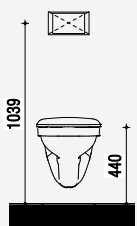

Toilet begane grond

 <p>Wandcloset diepspoel 520 mm wit</p>	 <p>Fontein 350 x 260 mm met kraangat met overloop wit</p>	 <p>Toiletkraan 5 l/min G1/2" koud chrom</p>
 <p>Oleas M2 bedieningspaneel mechanische bediening Wit</p>	 <p>Closetrolhouder zonder deksel RVS</p>	

Maatvoering en plattegrond

2&3-serie
Comfort

Zijaanzichten

Aanzicht toilet - Comfort

Aanzicht fontein - Comfort

Aanzicht toiletrolhouder - Comfort

Aanzicht wastafel - Comfort

Aanzicht douche - Comfort

Het is een optie om de hoogte van het toilet met 2,5 cm te verhogen naar 46,5 cm.

Extra opties

Mindervalide voorzieningen

Badkamer

Ergonomische douchezitting

Kunststof zitting
Opklapbaar Zitbreedte
450mm Zitdiepte
405mm Tot 150kg
In wit