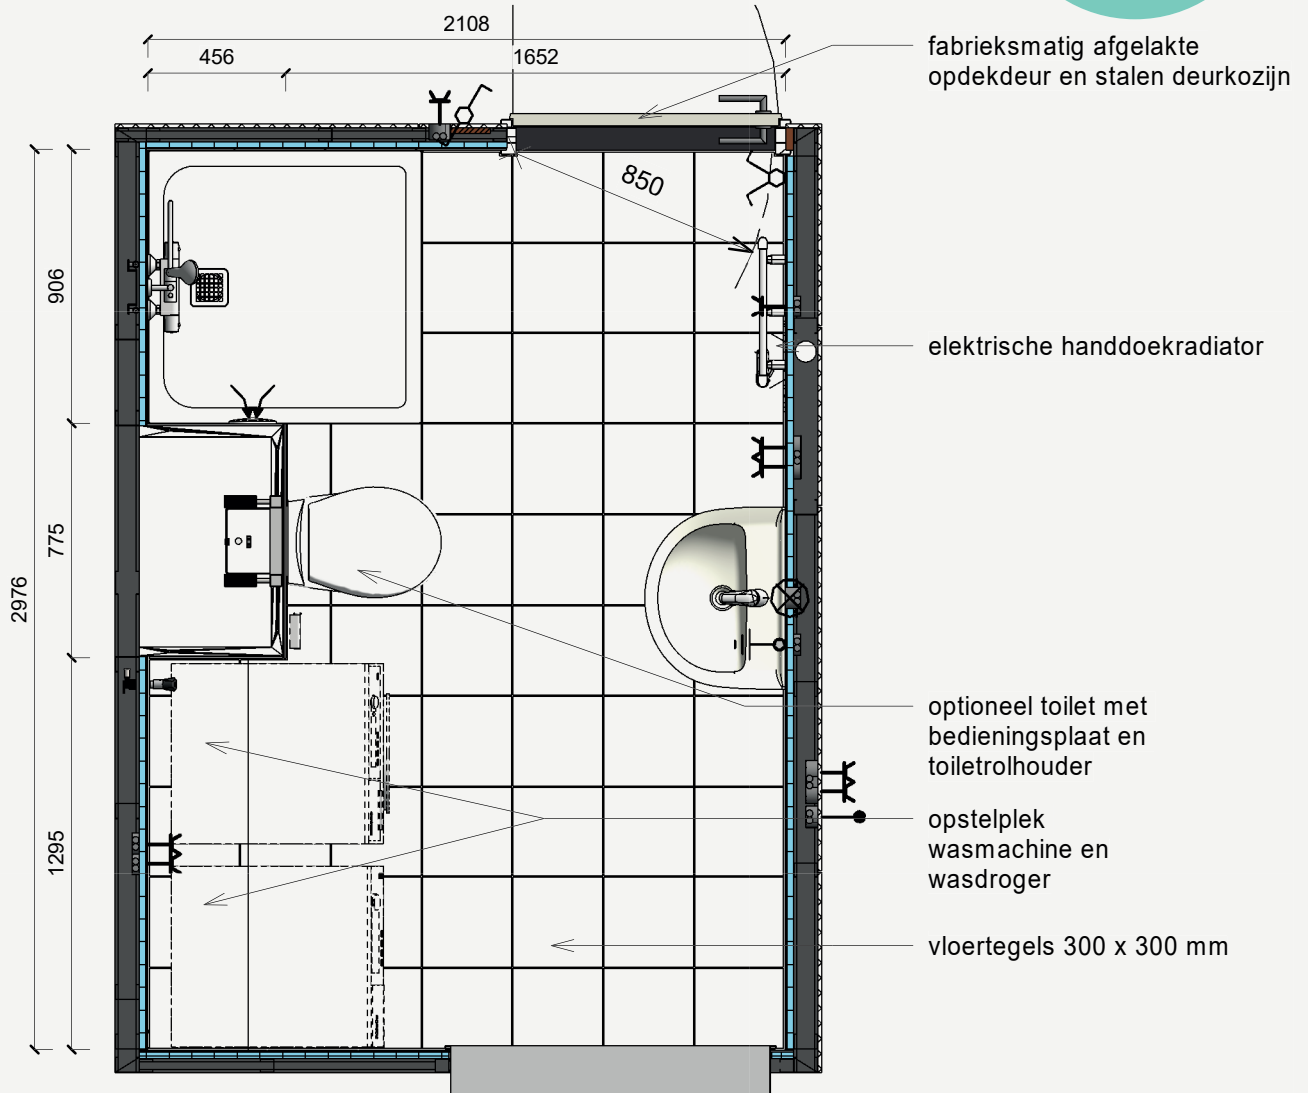

Comfort uitrusting badkamer

Een sanitairpakket met:

- Wandcloset (bedieningsplaat, closetrolhouder)
- Wastafel met kraan
- Spiegel
- Planchet van glas
- Handdouche met glijstang
- Vlak geïntegreerde douchevloer

Sanitairpakket Comfort

Pakket Comfort is een mooi pakket met 100% kwaliteit. Pakket Comfort heeft de volgende inhoud:

Badkamer

 <p>Wastafel 600 x 465 mm met kraangat met overloop wit</p>	 <p>Wastafelmengkraan 5 l/min met ketting BlueStart chrom</p>	 <p>Legplank 520 mm van transparant glas</p>
 <p>Spiegel 400 x 570 mm</p>	 <p>Afvoersifon muurbuis chrom</p>	 <p>Doucheset douchethermostaat glijstang 600 mm handdoucheset "Rond" Ø 110 mm (3 functies) doucheslang "Idealflex" 175 cm chrom</p>
 <p>Wandcloset diepspoel 520 mm wit</p>	 <p>Oleas M2 bedieningspaneel mechanische bediening Wit</p>	 <p>Closetrolhouder zonder deksel RVS</p>

Toilet begane grond

 <p>Wandcloset diepspoel 520 mm wit</p>	 <p>Fontein 350 x 260 mm met kraangat met overloop wit</p>	 <p>Toiletkraan 5 l/min G1/2" koud chrom</p>
 <p>Oleas M2 bedieningspaneel mechanische bediening Wit</p>	 <p>Closetrolhouder zonder deksel RVS</p>	

Maatvoering en plattegrond

2&3-serie
Comfort

Zijaanzichten

Aanzicht toilet - Comfort

Aanzicht fontein - Comfort

Aanzicht toiletrolhouder - Comfort

Aanzicht wastafel - Comfort

Aanzicht douche - Comfort