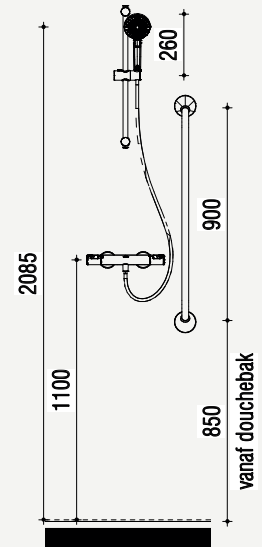

Glazen douchewand met deur

Inbouwspotjes

Bad met ombouw in badkamer

Als er voor een bad wordt gekozen, gaat de wasmachine-aansluiting naar de zolder. M.u.v. de tweelaagse woningen; dan gaat deze naar een grote trapkast. Bij de keuze voor een ligbad wordt daarnaast in overeenstemming met het bouwbesluit, de draairichting van het raam geblokkeerd en kan het raam alleen kiepen.

Het is een optie om de hoogte van het toilet met 2,5 cm te verhogen naar 46,5 cm.

Extra opties

Mindervalide voorzieningen

Badkamer

Ergonomische douchezitting

Kunststof zitting
Opklapbaar Zitbreedte
450mm Zitdiepte
405mm Tot 150kg
In wit

Hulppootset

Scharniert met zitting
mee Traploos in
hoogte verstelbaar
Tot 300kg
In rvs/wit

In badkamer: verticale ergobeugel

90 cm in badkamer
RVS/ wit

Toilet

2x horizontale ergobeugel

30 cm
2 stuks
RVS/ wit

Aanzicht zijje - Mindervalide

Gemeten vanaf de douchebak.
Douchebak ligt 5 mm verdiept
ten opzichte van bovenkant
tegelwerk

Aanzicht douche - Mindervalide

Douchebak ligt 5 mm
verdiept ten opzichte van
bovenkant tegelwerk