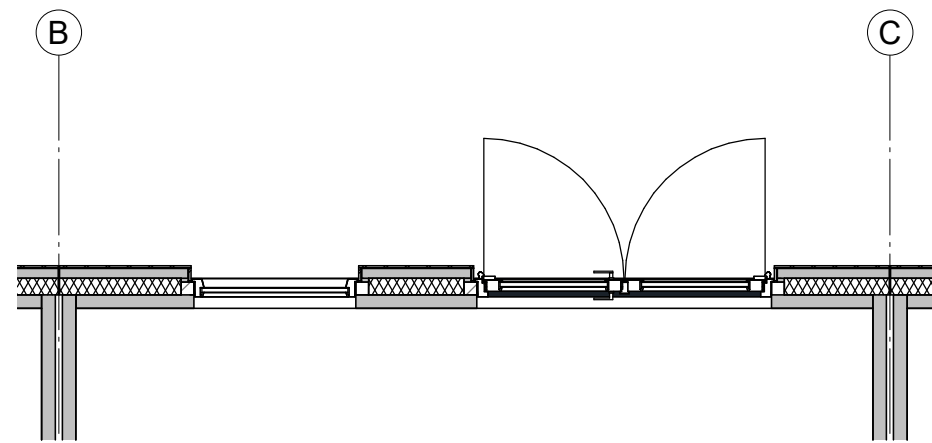

Basis

Optie 3.15.2.2
Dubbele openslaande tuindeuren

Optie 3.14.2.2 | 3.15.2.3
Deur in plaats van vast glas
Achterdeur basis komt te vervallen

● PROJECT
Fijn Wonen Nieuwbouw

● ONDERDEEL
Kozijnen Achtergevel
100/200/300 serie

● VERSIE
Fijn Wonen 3.0

DATUM: 08-08-2023
GEWIJZIGD:
GETEKEND: GM
SCHAAL: 1:50

TEKENINGNR.: 0000 OPT-004