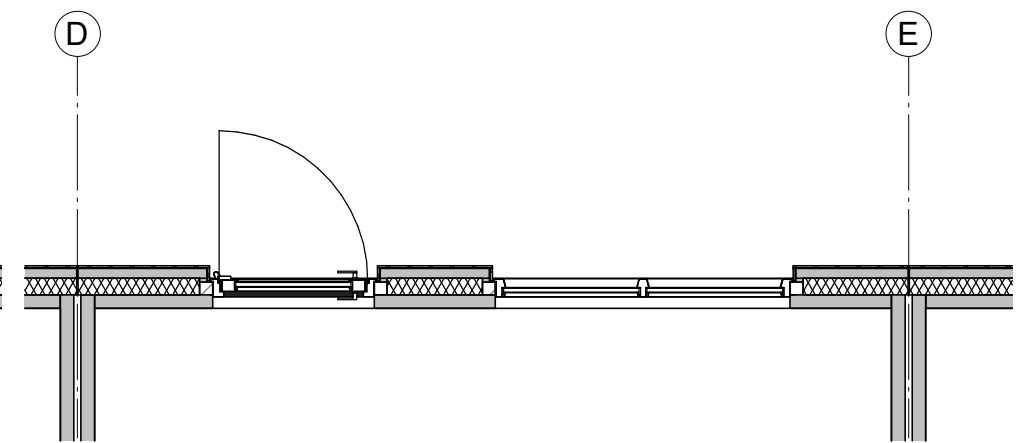

Basis

Optie 3.15.2.2
Dubbele openslaande tuindeuren

Optie 3.14.2.2 | 3.15.2.3
Deur in plaats van vast glas
Achterdeur basis komt te vervallen

● PROJECT
Fijn Wonen Nieuwbouw

● ONDERDEEL
Kozijnen Achtergevel
100/200/300 serie

● VERSIE
Fijn Wonen 3.0

DATUM: 08-08-2023
GEWIJZIGD:
GETEKEND: GM
SCHAAL: 1:50

TEKENINGNR.: 0000 OPT-004